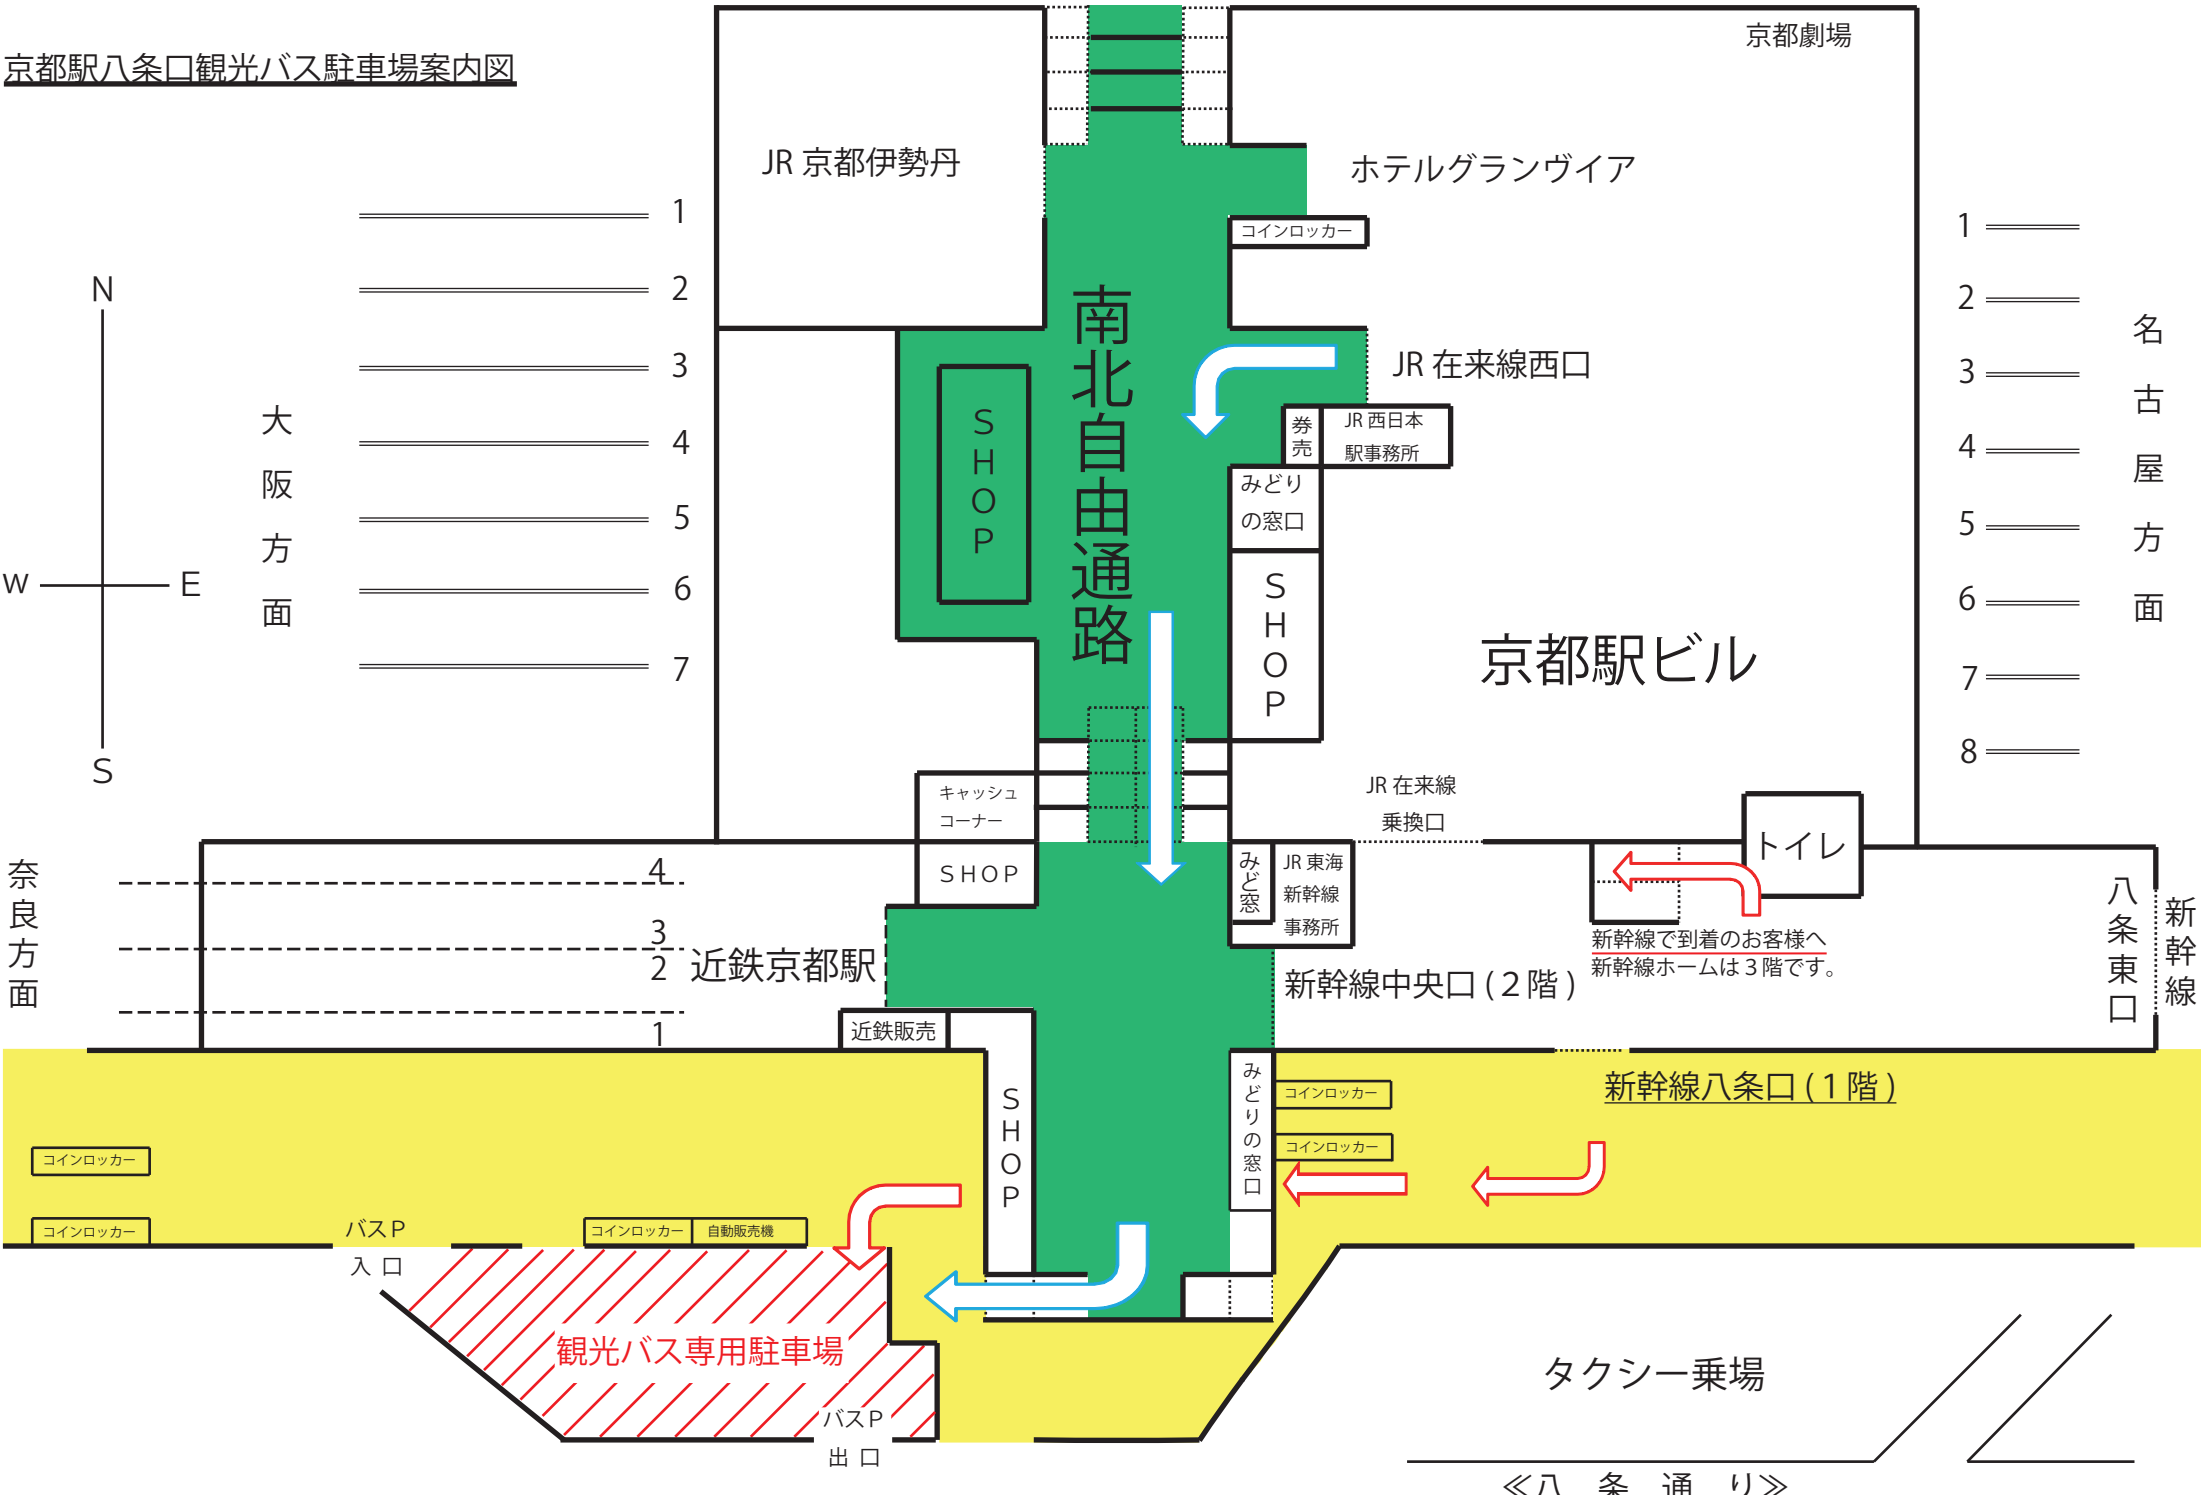

駅北側 (定期観光バス乗り場 / 路線バスターミナル / 京都タワー)

京都駅八条口観光バス駐車場案内図

大阪方面

奈良方面

名古屋方面

《八条通り》